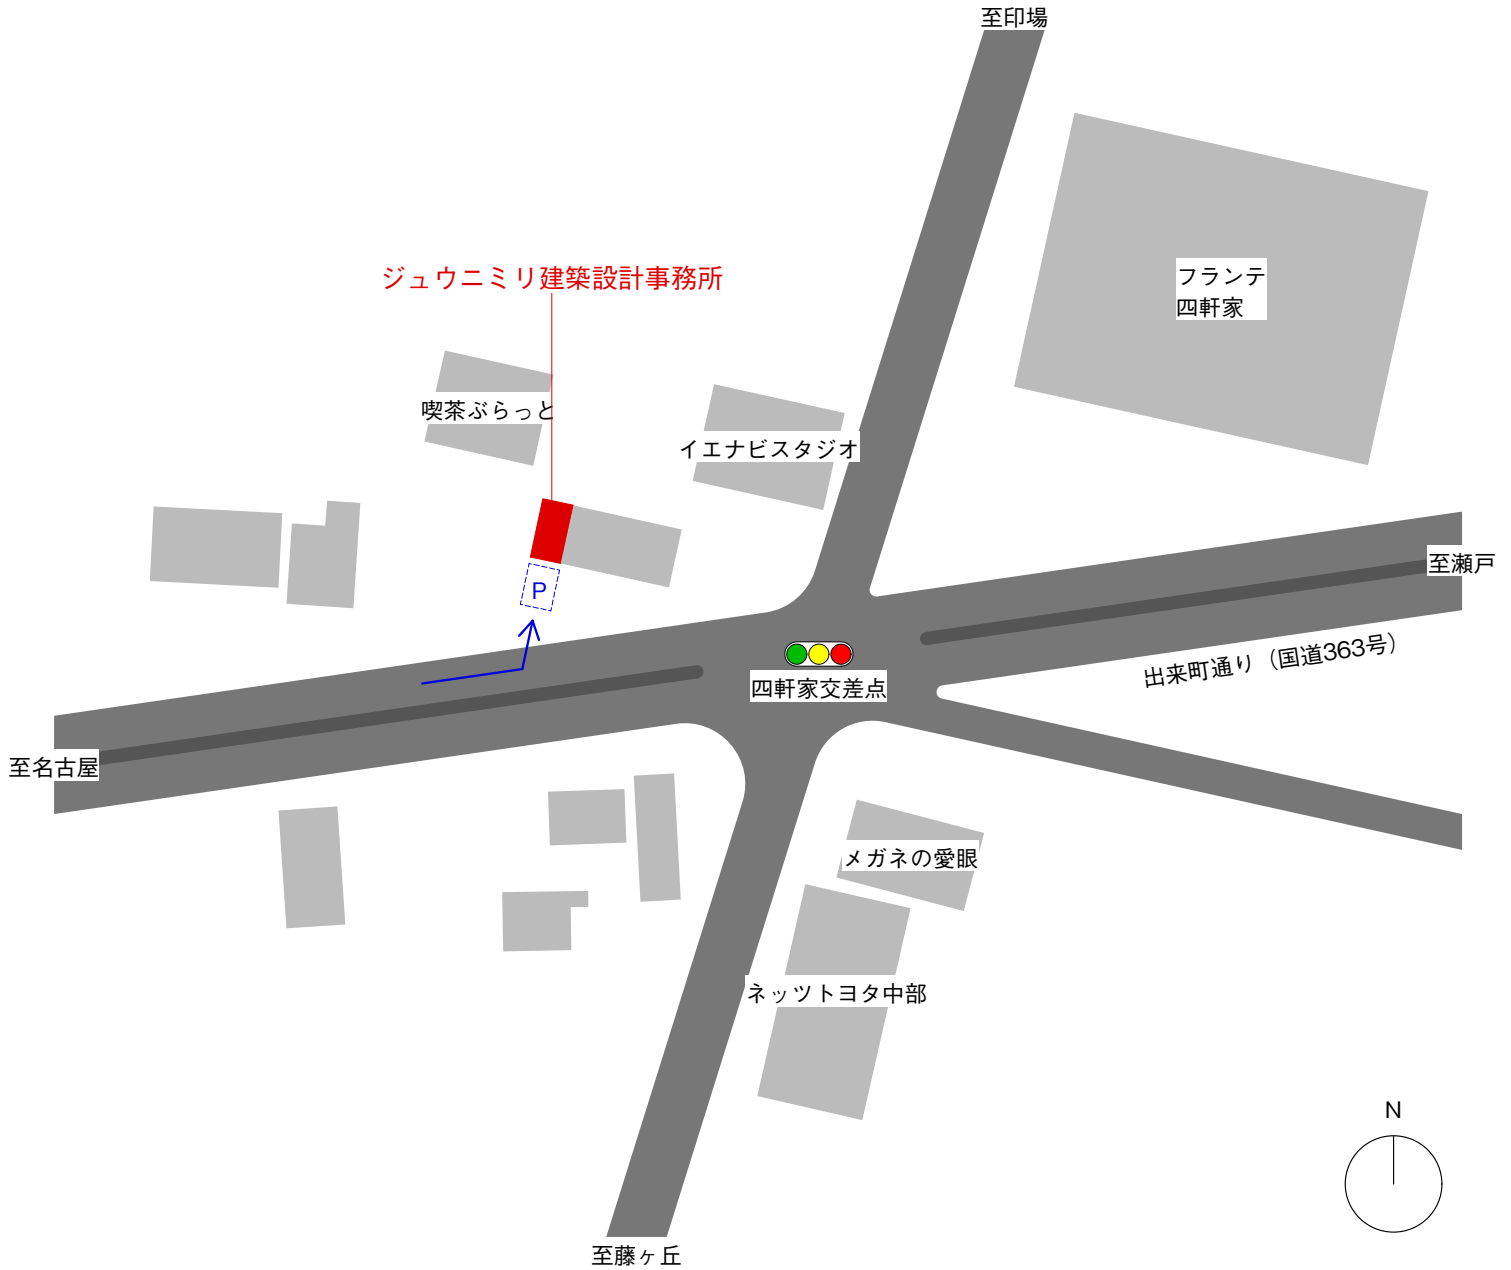

# 案内図

12mm architects

ジュウニミリ建築設計事務所

〒463-0034 名古屋市守山区四軒家1-1564

TEL/FAX 052-720-0423

E-mail info@12miri.com

URL <https://12miri.com/>

出来町通り（国道363号線、瀬港線）沿いの2階建ての建物。角にフロントのある「四軒家」交差点より西へ40m。  
隣は美容室のルポゼさん。

電車・バスでお越しの方：

地下鉄東山線藤が丘駅より北西へ1.4km（徒歩19分）

または、藤が丘駅1番のりばより「四軒家経由」の名古屋市バスに乗って、四軒家（南）バス停で下車。北へ120m（徒歩1分）

お車でお越しの方：

名古屋ICまたは引山ICより車で5分

※事務所の前が駐車スペースとなっておりますので、ご利用ください。